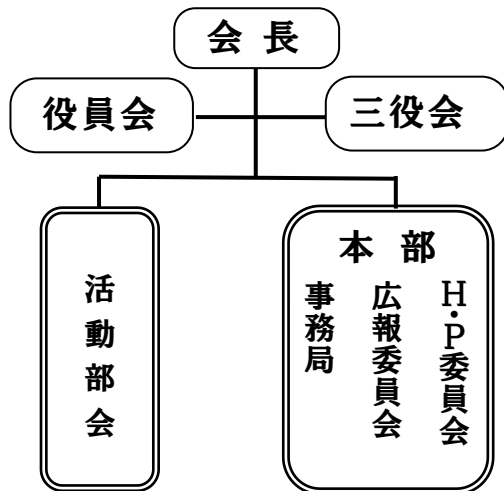

ご挨拶 同窓会会長

中嶋 亨

～新たなる仲間づくりに参画を～

「さやま市民大学同窓会」は、会員の皆様が気軽に参加出来る“趣味と健康づくり”を目的とした団体です。現在18の活動部会では、より有意義な人生に向けて楽しく活動しています。

社会貢献、協働事業の発案、情報、実践、そして趣味による自己実現を目指して仲間入りをしてみませんか。

今まで培われて来た豊かな経験や能力、知恵と技能で会員同士の絆を強め、新たなる人生の楽しみを構築し、喜びを分かち合う仲間づくりに参画して更に充実した日々を仲間と共有して行こうではありませんか。

### 同窓会の組織